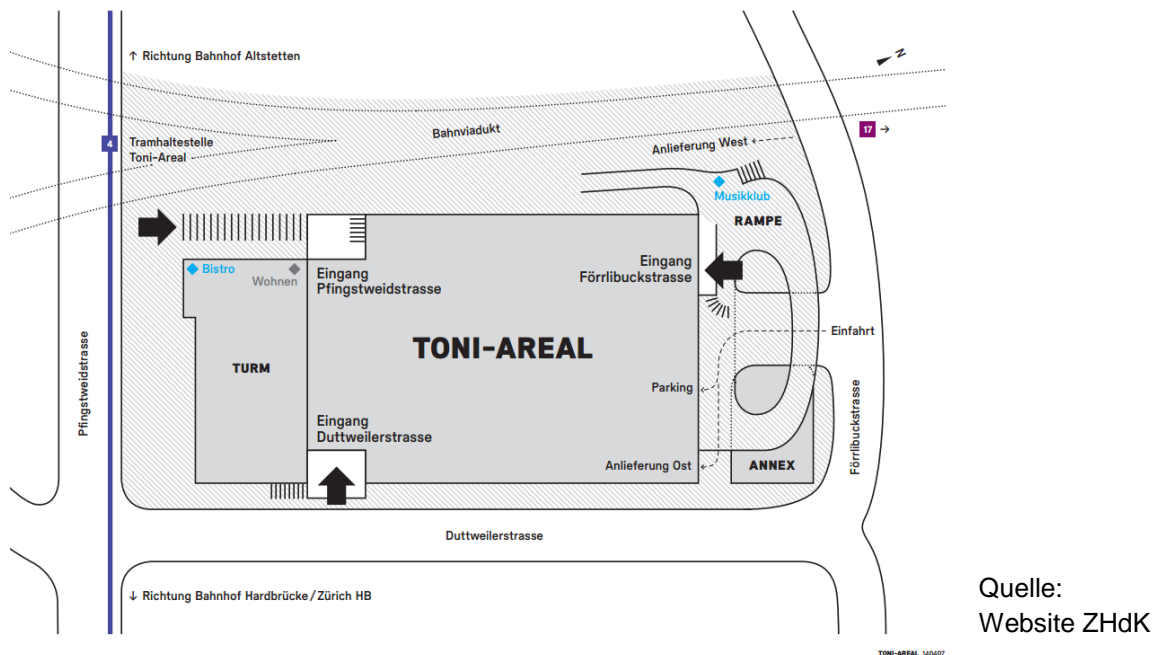

Erreichbarkeit mit ÖV: Polybahn ab Central, oder mit dem Tram Nr. 6, 9, 10 bis zur Haltestelle „ETH/ Universitätsspital“

Adresse verschiedener Gebäude:

- Hauptgebäude: Rämistrasse 101, 8092 Zürich
- Lee: Leonhardstrasse 21, 8092 Zürich
- Stuz² im CAB: Universitätstrasse 6, 8092 Zürich

Lageplan:

Quelle:
Website PHZH

TONI AREAL

Erreichbarkeit mit ÖV: Tram Nr. 4 bis zur Haltestelle „Toni Areal“ oder zu Fuss vom Bhf. Hardbrücke (ca. 10 Minuten)

Adresse: Pfingstweidstrasse 96, 8031 Zürich

Lageplan:

UZH: UNIVERSITÄT ZÜRICH

Erreichbarkeit mit ÖV: Polybahn ab Central, oder mit dem Tram Nr. 6, 9, 10 bis zur Haltestelle "ETH/ Universitätsspital"

Adresse Hauptgebäude: Rämistrasse 71, 8006 Zürich

TRANSA EUROPAALLE

Erreichbarkeit mit ÖV: diverse Züge/ Trams und Buse bis Zürich Hauptbahnhof oder mit dem Tram Nr. 3 & 14, Bus Nr. 31 bis zur Haltestelle „Sihlpost/ HB“

Adresse: Lagerstrasse 4, 8004 Zürich