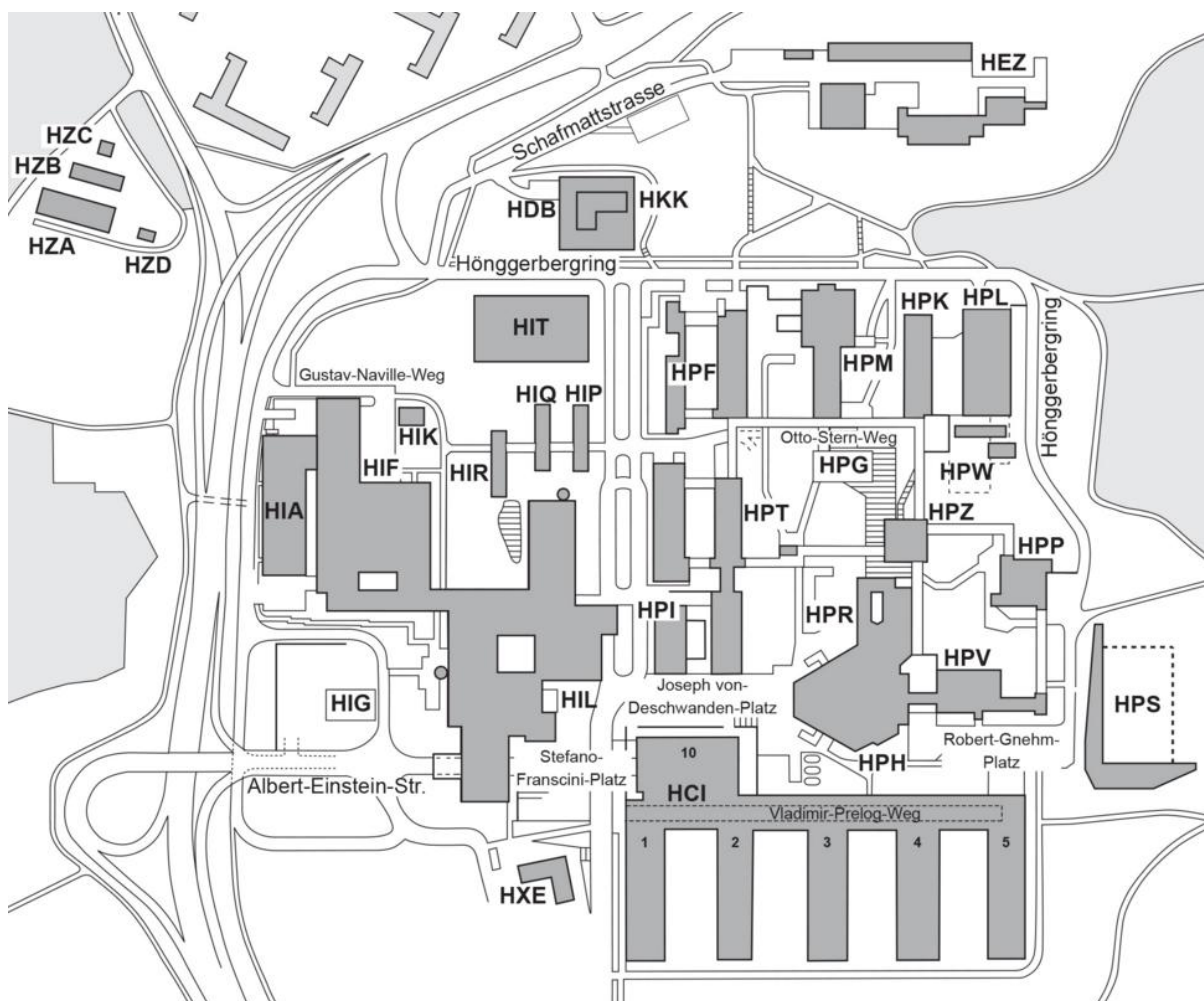

Standorte der Nachhaltigkeitswoche

ETH HÖNGGERBERG

Erreichbarkeit mit ÖV: Bus Nr. 80 oder 69 bis zur Haltestelle „ETH Hönggerberg“

Adresse: ETH Zürich
Hönggerberg
8093 Zürich

Lageplan:

Quelle: Website ETH

ETH ZENTRUM

Erreichbarkeit mit ÖV: Polybahn ab Central, oder mit dem Tram Nr. 6, 9, 10 bis zur Haltestelle „ETH/ Universitätsspital“

Adresse verschiedener Gebäude:

- Hauptgebäude: Rämistrasse 101, 8092 Zürich
- Lee: Leonhardstrasse 21, 8092 Zürich
- Stuz² im CAB: Universitätstrasse 6, 8092 Zürich

Lageplan:

Quelle: Website ETH

PHZH: PH ZÜRICH

Erreichbarkeit mit ÖV: diverse Züge/ Trams und Buse bis Zürich Hauptbahnhof oder mit dem Tram Nr. 3 & 14, Bus Nr. 31 bis zur Haltestelle „Sihlpost/ HB“

Adresse: PHZH, Lagerstrasse 2, 8090 Zürich

UZH: UNIVERSITÄT ZÜRICH

Erreichbarkeit mit ÖV: Polybahn ab Central, oder mit dem Tram Nr. 6, 9, 10 bis zur Haltestelle "ETH/ Universitätsspital"

Adresse Hauptgebäude: Rämistrasse 71, 8006 Zürich

TRANSA EUROPAALLE