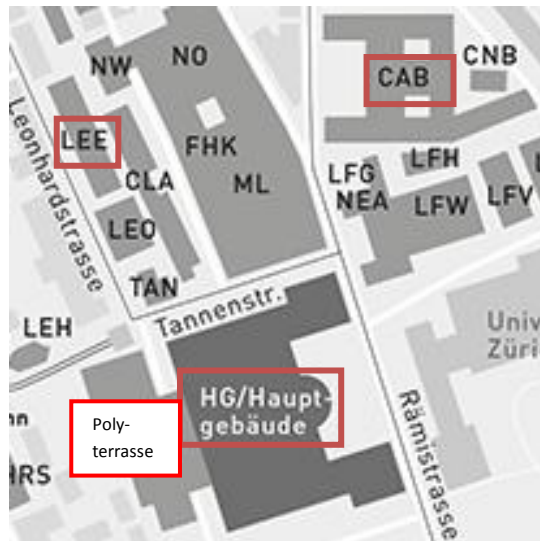

ETH ZENTRUM

Erreichbarkeit mit ÖV: Polybahn ab Central, oder mit dem Tram Nr. 6, 9, 10 bis zur Haltestelle „ETH/ Universitätsspital“

Adresse verschiedener Gebäude:

- Hauptgebäude: Rämistrasse 101, 8092 Zürich
- Lee: Leonhardstrasse 21, 8092 Zürich
- Stuz² im CAB: Universitätstrasse 6, 8092 Zürich

Lageplan: