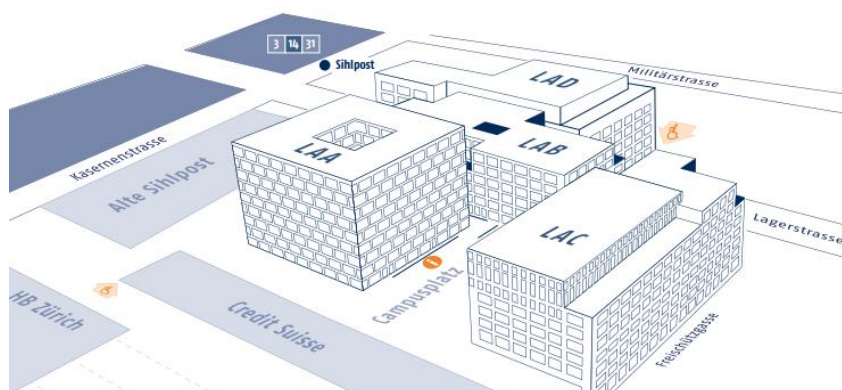

Erreichbarkeit mit ÖV: Polybahn ab Central, oder mit dem Tram Nr. 6, 9, 10 bis zur Haltestelle „ETH/ Universitätsspital“

Adresse verschiedener Gebäude:

- Hauptgebäude: Rämistrasse 101, 8092 Zürich
- Lee: Leonhardstrasse 21, 8092 Zürich
- Stuz² im CAB: Universitätstrasse 6, 8092 Zürich

Lageplan:

Quelle: Website ETH

PHZH: PH ZÜRICH

Erreichbarkeit mit ÖV: diverse Züge/ Trams und Buse bis Zürich Hauptbahnhof oder mit dem Tram Nr. 3 & 14, Bus Nr. 31 bis zur Haltestelle „Sihlpost/ HB“

Adresse: PHZH, Lagerstrasse 2, 8090 Zürich

Lageplan:

Quelle:
Website PHZH

TONI AREAL

Erreichbarkeit mit ÖV: Tram Nr. 4 bis zur Haltestelle „Toni Areal“ oder zu Fuss vom Bhf. Hardbrücke (ca. 10 Minuten)

Adresse: Pfingstweidstrasse 96, 8031 Zürich

Lageplan:

UZH: UNIVERSITÄT ZÜRICH

Erreichbarkeit mit ÖV: Polybahn ab Central, oder mit dem Tram Nr. 6, 9, 10 bis zur Haltestelle "ETH/ Universitätsspital"

Adresse Hauptgebäude: Rämistrasse 71, 8006 Zürich

TRANSA EUROPAALLE